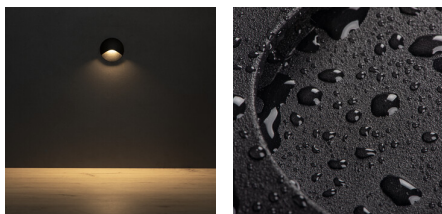

Стълбищно LED осветително тяло

IP
65

ОБЩИ ДАННИ:

Стенни за вграждане: да

Цвят: черен

Място на монтаж: за вграждане в стена

Място на приложение: на закрито и на открито

Минимално разстояние от осветявания обект: 0,1m

Светлинен поток [lm]: 50

Цвят на светлината: топлобял

Корелираната цветна температура [K]: 3000

Устойчивост на цвета в елипсите на Макадам: ≤ 6

Индекс на цвето предаване: 80

Експлоатационен срок на лампата [h]: 30000