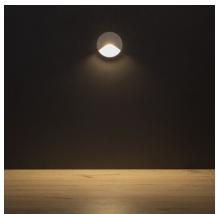

Стълбищно LED осветително тяло

IP
65

ОБЩИ ДАННИ:

Стенни за вграждане: да

Цвят: бял

Място на монтаж: за вграждане в стена

Място на приложение: на закрито и на открито

Минимално разстояние от осветявания обект: 0,1m

Възможност за използване с димер: не

Височина [mm]: 48

Диаметър [mm]: 80

Изискван диаметър на конзолната кутия [Ømm]: 60

Размери на монтажния отвор [mm]: 60

Интегриран LED източник на светлина: да

ТЕХНИЧЕСКИ ДАННИ:

Светлинен поток [lm]: 50

Цвят на светлината: топлобял

Корелираната цветна температура [K]: 3000

Устойчивост на цвета в елипсите на Макадам: ≤ 6

Индекс на цвето предаване: 80

Експлоатационен срок на лампата [h]: 30000