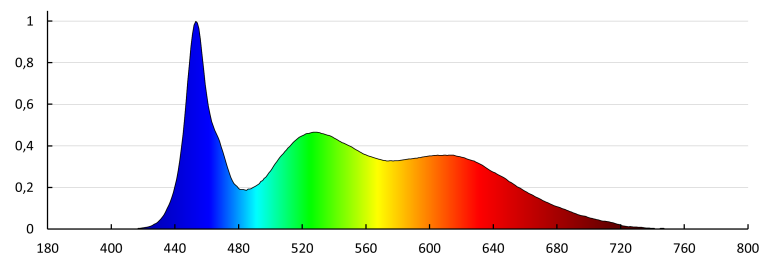

LED лента

Цокъл (Източник на светлина): wires

Номинален срок на експлоатация [h]: 30000

Брой цикли вкл. / изкл. : ≥ 30000

Обхват на околната температура, на която може да бъде изложен продуктът [°C]: 5÷25

Вид присъединение: свободни краища на кабелите

Степен на защита IP: 00

Възможност за срязване на LED лентите на сегменти [см] :

5

Клас на енергийна ефективност : F

ДОПЪЛНИТЕЛНА ИНФОРМАЦИЯ:

- 3-годишна Гаранция при спазване на гаранционните условия, достъпни в уебсайта