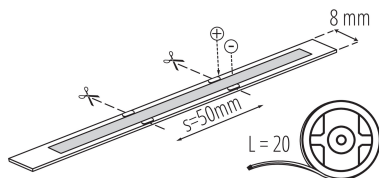

ТЕХНИЧЕСКИ ДАННИ:

Номинално напрежение [V]: 24 DC

Номинална мощност [W]: 1m = 7,5

Категория на защита от токов удар: III

Вид диод: LED COB

Светлинен поток [lm]: 1m = 690

Полезния светлинен поток на светлинния източник Фусе [LM]: 0,5m = 345

Полезния светлинен поток на светлинния източник Фусе [LM]: в сфера

Цвят на светлината: хладно бяла

Корелираната цветна температура [K]: 6500

Устойчивост на цвета в елипсите на Макадам: 6

Индекс на цвето предаване: 90