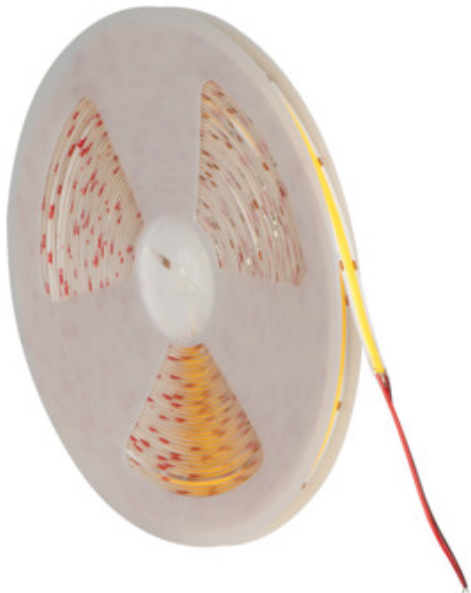

### LED лента

24V

LED лентите Kanlux LCOB LONG са проектирани за дълги, равномерни светлинни линии без забележима загуба на яркост в краищата. Благодарение на специална стабилизираща система, дори 20-метрови секции могат да бъдат захранвани без компромис с качеството на светлината, което е значително предизвикателство за традиционните LED ленти. Плътно разположените диоди (480 LEDs/m) и COB технологията осигуряват равномерна светлинна линия с висока ефективност (до 690 lm/m) и отлично цвето предаване (CRI 90). Лентите се предлагат в три цвята на светлината: топъл 3000K, неутрален 4000K и студен 6500K, което позволява адаптирането им към различни пространства и нужди. Гъвкавият монтаж, рязането на всеки 50 мм, ролки от 20 м и напрежението 24V правят Kanlux LCOB LONG идеалното решение за дълги, естетически приятни и безпроблемни линейни инсталации.

#### ОБЩИ ДАННИ:

**Място на приложение:** на закрито

**Минимално разстояние от осветявания обект:** 0,1m

**Дължина [mm]:** 20000

**Широчина [mm]:** 8

**Височина [mm]:** 20000

**Дълбочина [mm]:** 2

**Съдържание на живак в лампата [mg]:** 0

#### ТЕХНИЧЕСКИ ДАННИ:

**Номинално напрежение [V]:** 24 DC

**Номинална мощност [W]:** 1m = 7,5

**Категория на защита от токов удар:** III

**Вид диод:** LED COB

**Светлинен поток [lm]:** 1m = 690

**Полезния светлинен поток на светлинния източник Фусе [LM]:** 0,5m = 345

Вид присъединение: свободни краища на кабелите

Степен на защита IP: 00

Възможност за срязване на LED лентите на сегменти [ см ] :

5

Клас на енергийна ефективност : F