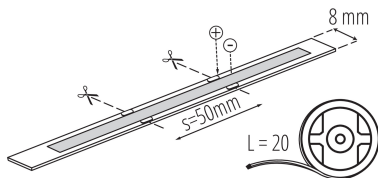

LED лента

Цокъл (Източник на светлина): wires

Номинален срок на експлоатация [h]: 30000

Брой цикли вкл. / изкл.: ≥ 30000

Обхват на околната температура, на която може да бъде изложен продуктът [°C]: 5÷25

Вид присъединение: свободни краища на кабелите

Степен на защита IP: 00

Възможност за срязване на LED лентите на сегменти [см]:

5

Клас на енергийна ефективност: F

ДОПЪЛНИТЕЛНА ИНФОРМАЦИЯ:

- 3-годишна Гаранция при спазване на гаранционните условия, достъпни в уебсайта