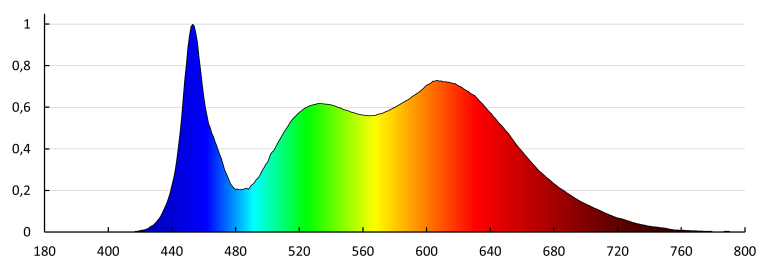

ДОПЪЛНИТЕЛНА ИНФОРМАЦИЯ:

- 3-годишна Гаранция при спазване на гаранционните условия, достъпни в уебсайта