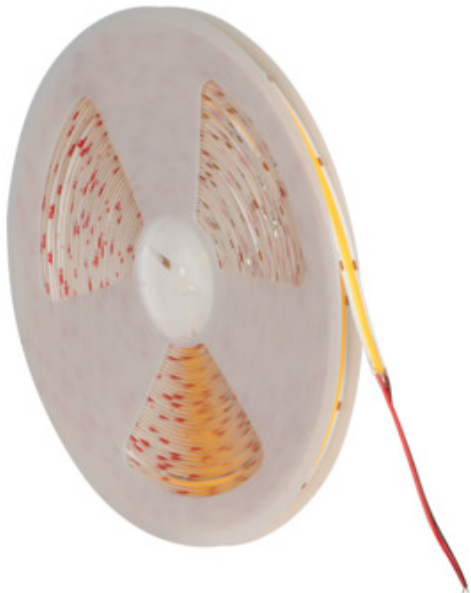

LED лента

24V

LED лентите Kanlux LCOB LONG са проектирани за дълги, равномерни светлинни линии без забележима загуба на яркост в краищата. Благодарение на специална стабилизираща система, дори 20-метрови секции могат да бъдат захранвани без компромис с качеството на светлината, което е значително предизвикателство за традиционните LED ленти. Плътно разположените диоди (480 LEDs/m) и COB технологията осигуряват равномерна светлинна линия с висока ефективност (до 690 lm/m) и отлично цвето предаване (CRI 90). Лентите се предлагат в три цвята на светлината: топъл 3000K, неутрален 4000K и студен 6500K, което позволява адаптирането им към различни пространства и нужди. Гъвкавият монтаж, рязането на всеки 50 мм, ролки от 20 м и напрежението 24V правят Kanlux LCOB LONG идеалното решение за дълги, естетически приятни и безпроблемни линейни инсталации.

ОБЩИ ДАННИ:

Място на приложение: на закрито

Минимално разстояние от осветявания обект: 0,1m

Дължина [mm]: 20000

Широчина [mm]: 8

Височина [mm]: 20000

Дълбочина [mm]: 2

Съдържание на живак в лампата [mg]: 0

ТЕХНИЧЕСКИ ДАННИ:

Номинално напрежение [V]: 24 DC

Номинална мощност [W]: 1m = 7,5

Категория на защита от токов удар: III

Вид диод: LED COB

Светлинен поток [lm]: 1m = 690

Полезния светлинен поток на светлинния източник Fuse [LM]: 0,5m = 345

Полезния светлинен поток на светлинния източник Fuse [LM]: в сфера

Цвят на светлината: бяла

Корелираната цветна температура [K]: 4000

Устойчивост на цвета в елипсите на Макадам: 6

Индекс на цвето предаване: 90