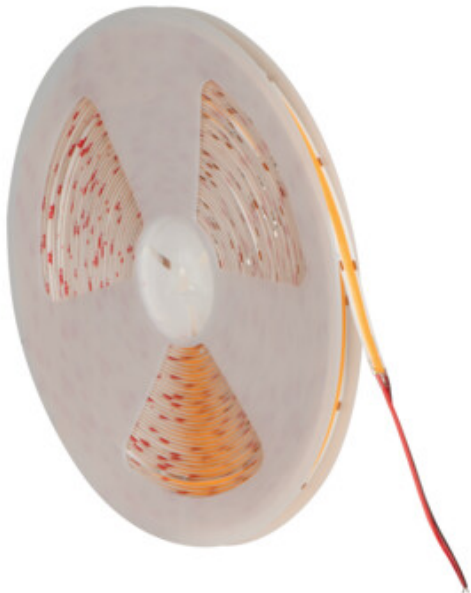

### LED лента

24V

LED лентите Kanlux LCOB LONG са проектирани за дълги, равномерни светлинни линии без забележима загуба на яркост в краищата. Благодарение на специална стабилизираща система, дори 20-метрови секции могат да бъдат захранвани без компромис с качеството на светлината, което е значително предизвикателство за традиционните LED ленти. Плътно разположените диоди (480 LEDs/m) и COB технологията осигуряват равномерна светлинна линия с висока ефективност (до 690 lm/m) и отлично цвето предаване (CRI 90). Лентите се предлагат в три цвята на светлината: топъл 3000K, неутрален 4000K и студен 6500K, което позволява адаптирането им към различни пространства и нужди. Гъвкавият монтаж, рязането на всеки 50 мм, ролки от 20 м и напрежението 24V правят Kanlux LCOB LONG идеалното решение за дълги, естетически приятни и безпроблемни линейни инсталации.

#### ОБЩИ ДАННИ:

**Място на приложение:** на закрито

**Минимално разстояние от осветявания обект:** 0,1m

**Дължина [mm]:** 20000

**Широчина [mm]:** 8

**Височина [mm]:** 20000

**Дълбочина [mm]:** 2

**Съдържание на живак в лампата [mg]:** 0

#### ТЕХНИЧЕСКИ ДАННИ:

**Номинално напрежение [V]:** 24 DC

**Номинална мощност [W]:** 1m = 7,5

**Категория на защита от токов удар:** III

**Вид диод:** LED COB

**Светлинен поток [lm]:** 1m = 640

**Полезния светлинен поток на светлинния източник Φuse [LM]:** 0,5m = 320

**Полезния светлинен поток на светлинния източник Φuse [LM]:** в сфера

**Цвят на светлината:** топлобял

**Корелираната цветна температура [K]:** 3000

**Устойчивост на цвета в елипсите на Макадам:** 6

**Индекс на цвето предаване:** 90