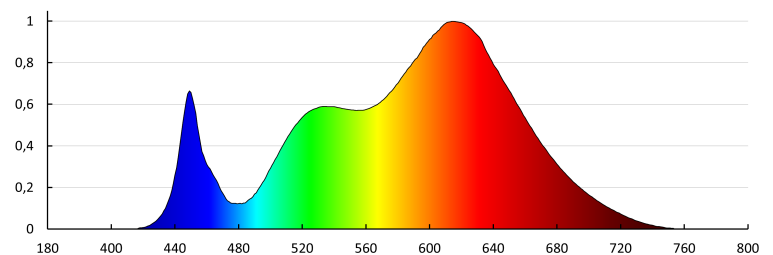

LED лента

Цокъл (Източник на светлина): wires

Номинален срок на експлоатация [h]: 30000

Брой цикли вкл. / изкл. : ≥ 30000

Обхват на околната температура, на която може да бъде изложен продуктът [°C]: 5÷25

Вид присъединение: свободни краища на кабелите

Степен на защита IP: 00

Възможност за срязване на LED лентите на сегменти [см] :

5

Клас на енергийна ефективност : G

ДОПЪЛНИТЕЛНА ИНФОРМАЦИЯ:

- 3-годишна Гаранция при спазване на гаранционните условия, достъпни в уебсайта