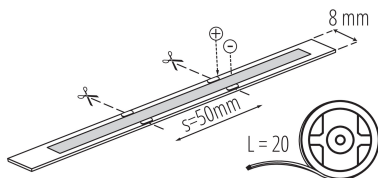

ТЕХНИЧЕСКИ ДАННИ:

Номинално напрежение [V]: 24 DC

Номинална мощност [W]: 1m = 7,5

Категория на защита от токов удар: III

Вид диод: LED COB

Светлинен поток [lm]: 1m = 640

Полезния светлинен поток на светлинния източник Φuse [LM]: 0,5m = 320

Полезния светлинен поток на светлинния източник Φuse [LM]: в сфера

Цвят на светлината: топлобял

Корелираната цветна температура [K]: 3000

Устойчивост на цвета в елипсите на Макадам: 6

Индекс на цвето предаване: 90