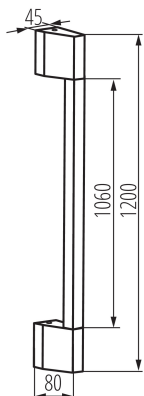

Фасадно осветително тяло

ОБЩИ ДАННИ:

Цвят: черен
Място на монтаж: за настенен монтаж
Място на приложение: на закрито и на открито
Минимално разстояние от осветявания обект: 0,5m
Възможност за използване с димер: не
RAL: 9005
Wykrywanie ruchu: не
Дължина [mm]: 80
Широчина [mm]: 45
Височина [mm]: 1200
Съдържание на живак в лампата [mg]: 0
Интегриран LED източник на светлина: да
Брой модули (LED източник на светлина): 1

ТЕХНИЧЕСКИ ДАННИ:

Номинално напрежение [V]: 220-240 AC
Номинална честота [Hz]: 50
Максимална мощност [W]: 11
Категория на защита от токов удар: I
Материал на дифузера: PC
Материал на корпуса: сплав на алуминий
Вид диод: LED SMD
Светлинен поток [lm]: 500
Полезния светлинен поток на светлинния източник Fuse [LM]: 1450
Полезния светлинен поток на светлинния източник Fuse [LM]: в сфера
Цвят на светлината: бяла
Корелираната цветна температура [K]: 4000
Устойчивост на цвета в елипсите на Макадам: 6
Индекс на цвето предаване: 80
Цокъл (Източник на светлина): solder pads
Експлоатационен срок на лампата [h]: 30000
Брой цикли вкл. / изкл.: ≥40000
Светлинна ефективност на лампата [lm/W]: 45
Обхват на околната температура, на която може да бъде изложен продуктът [°C]: -15÷35
Вид присъединение: клеморед с винтови клеми

Фасадно осветително тяло

Обхват на напречните сечения на използваните кабели
[mm²]: 0,75÷1,5

Ъглова настройка на осветителното тяло [°]: 330

Степен на защита IP: 54

ДОПЪЛНИТЕЛНА ИНФОРМАЦИЯ:

- 5-годишна Гаранция при спазване на гаранционните условия, достъпни в уебсайта