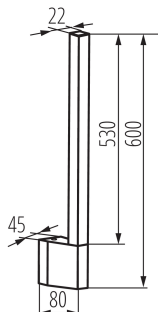

Обхват на околната температура, на която може да бъде изложен продуктът [°C]: -15÷35

Вид присъединение : клеморед с винтови клеми

Фасадно осветително тяло

Обхват на напречните сечения на използваните кабели
[mm²]: 0,75÷1,5