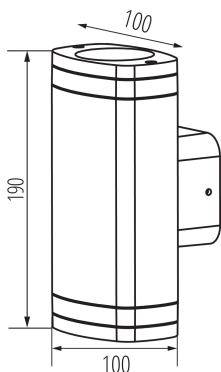

Фасадно осветително тяло

IP
54

ОБЩИ ДАННИ:

Цвят: черен

Място на монтаж: за настенен монтаж

Място на приложение: на закрито и на открито

Минимално разстояние от осветявания обект : 0,5m

Посока на светене на осветителното тяло : góra lub dół

Дължина [mm]: 100

Широчина [mm]: 100

Височина [mm]: 190

ТЕХНИЧЕСКИ ДАННИ:

Номинално напрежение [V]: 220-240 AC

Номинална честота [Hz]: 50

Максимална мощност [W]: 2 x max 10

Категория на защита от токов удар : I

Вид присъединение : клеморед с винтови клеми

Обхват на напречните сечения на използваните кабели [mm²]: 1÷1,5

Степен на защита IP: 54