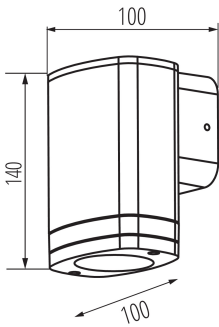

Фасадно осветително тяло

IP
54

ОБЩИ ДАННИ:

Цвят: сив

Място на монтаж: за настенен монтаж

Място на приложение: на закрито и на открито

Минимално разстояние от осветявания обект : 0,5m

Посока на светене на осветителното тяло : góra lub dół

Дължина [mm]: 100

Широчина [mm]: 100

Височина [mm]: 140

ТЕХНИЧЕСКИ ДАННИ:

Номинално напрежение [V]: 220-240 AC

Номинална честота [Hz]: 50

Максимална мощност [W]: max 10

Категория на защита от токов удар : I

Вид присъединение : клеморед с винтови клеми

Обхват на напречните сечения на използваните кабели [mm²]: 1÷1,5

Степен на защита IP: 54