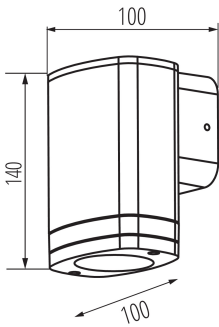

Фасадно осветително тяло

IP
54

ОБЩИ ДАННИ:

Цвят: черен

Място на монтаж: за настенен монтаж

Място на приложение: на закрито и на открито

Минимално разстояние от осветявания обект : 0,5m

Посока на светене на осветителното тяло : góra lub dół

Дължина [mm]: 100

Широчина [mm]: 100

Височина [mm]: 140

ТЕХНИЧЕСКИ ДАННИ:

Номинално напрежение [V]: 220-240 AC

Номинална честота [Hz]: 50

Максимална мощност [W]: max 10

Категория на защита от токов удар : I

Вид присъединение : клеморед с винтови клеми

Обхват на напречните сечения на използваните кабели [mm²]: 1÷1,5

Степен на защита IP: 54