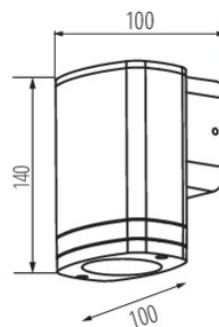

Fotometria: wyniki uzyskane podczas badania konkretnego egzemplarza.

Kanlux S.A. ul. Objazdowa 1-3, 41-922 Radzionków, Poland kanlux@kanlux.com

PL

PARAMETRY PRODUKTU

| | |
|-------------------------------|------------------------|
| Napięcie znamionowe [V] | 220-240 AC |
| Częstotliwość znamionowa [Hz] | 50 |
| Moc maksymalna [W] | max 10 |
| Trzonek (Źródło światła) | GU10 |
| Źródło światła | PAR16 |
| Źródło światła w komplecie | nie |
| Miejsce zastosowania | wewnątrz i na zewnątrz |
| Stopień IP | 54 |
| Kierunek świecenia oprawy | góra lub dół |

WYMIARY I MONTAŻ

| | |
|--|----------------------------|
| Wysokość [mm] | 140 |
| Szerokość [mm] | 100 |
| Długość [mm] | 100 |
| Miejsce montażu | do nadbudowania na ścianie |
| Rodzaj przyłącza | kostka śrubowa |
| Zakres przekrojów stosowanych przewodów [mm ²] | 1÷1,5 |