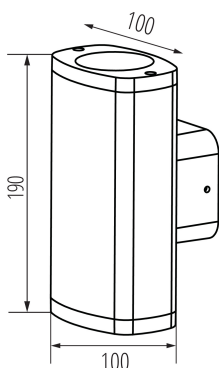

Фасадно осветително тяло

IP
54

ОБЩИ ДАННИ:

Цвят: сив

Място на монтаж: за настенен монтаж

Място на приложение: на закрито и на открито

Минимално разстояние от осветявания обект: 0,5m

Посока на светене на осветителното тяло: góra lub dół

Дължина [mm]: 100

Широчина [mm]: 100

Височина [mm]: 190

ТЕХНИЧЕСКИ ДАННИ:

Номинално напрежение [V]: 220-240 AC

Номинална честота [Hz]: 50

Максимална мощност [W]: 2 x max 10

Категория на защита от токов удар: I

Вид присъединение: клеморед с винтови клеми

Обхват на напречните сечения на използваните кабели [mm²]: 1÷1,5

Степен на защита IP: 54