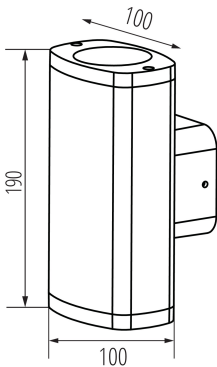

Фасадно осветително тяло

IP
54

ОБЩИ ДАННИ:

Цвят: черен

Място на монтаж: за настенен монтаж

Място на приложение: на закрито и на открито

Минимално разстояние от осветявания обект: 0,5m

Посока на светене на осветителното тяло: góra lub dół

Дължина [mm]: 100

Широчина [mm]: 100

Височина [mm]: 190

ТЕХНИЧЕСКИ ДАННИ:

Номинално напрежение [V]: 220-240 AC

Номинална честота [Hz]: 50

Максимална мощност [W]: 2 x max 10

Категория на защита от токов удар: I

Вид присъединение: клеморед с винтови клеми

Обхват на напречните сечения на използваните кабели [mm²]: 1÷1,5

Степен на защита IP: 54