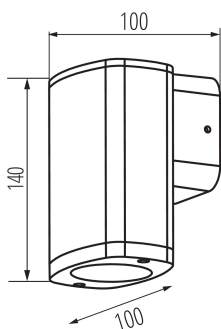

38881 ZEVI EL 1GU10 G

Фасадно осветително тяло

5905339388810

IP
54

ОБЩИ ДАННИ:

Цвят: сив

Място на монтаж: за настенен монтаж

Място на приложение: на закрито и на открито

Минимално разстояние от осветявания обект : 0,5m

Посока на светене на осветителното тяло : góra lub dół

Дължина [mm]: 100

Широчина [mm]: 100

Височина [mm]: 140

ТЕХНИЧЕСКИ ДАННИ:

Номинално напрежение [V]: 220-240 AC

Номинална честота [Hz]: 50

Максимална мощност [W]: max 10

Категория на защита от токов удар : I

Материал на дифузера : стъкло

Материал на корпуса: сплав на алуминий

Източник на светлина: PAR16

източник на светлина включен в комплекта : не

Цокъл (Източник на светлина): GU10

Обхват на околната температура, на която може да бъде

изложен продуктът [°C]: -20÷35

Вид присъединение: клеморед с винтови клеми

Обхват на напречните сечения на използваните кабели

[mm²): 1÷1,5

Степен на защита IP: 54

ЛОГИСТИЧНИ ДАННИ:

Мерна единица: брой

Как е опаковано: 8

Количество бройки в междинна опаковка: 1

Количество бройки в сборна опаковка: 8

Единично нето тегло [g]: 524

Грамаж [g]: 627.5

Бруто тегло на един брой [g]: 588

Дължина на единична опаковка [cm]: 10.5

Ширина на единична опаковка [cm]: 10.5

Височина на единична опаковка [cm]: 15

Тегло на кашон [kg]: 5.02

Ширина на кашон [cm]: 23