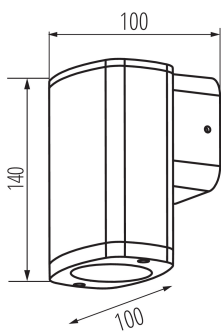

Фасадно осветително тяло

IP
54

ОБЩИ ДАННИ:

Цвят: сив

Място на монтаж: за настенен монтаж

Място на приложение: на закрито и на открито

Минимално разстояние от осветявания обект : 0,5m

Посока на светене на осветителното тяло : góra lub dół

Дължина [mm]: 100

Широчина [mm]: 100

Височина [mm]: 140

ТЕХНИЧЕСКИ ДАННИ:

Номинално напрежение [V]: 220-240 AC

Номинална честота [Hz]: 50

Максимална мощност [W]: max 10

Категория на защита от токов удар : I

Вид присъединение: клеморед с винтови клеми

Обхват на напречните сечения на използваните кабели [mm²]: 1÷1,5

Степен на защита IP: 54