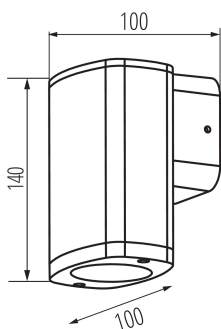

38880 ZEVI EL 1GU10 B

Фасадно осветително тяло

5905339388803

IP
54

ОБЩИ ДАННИ:

Цвят: черен

Място на монтаж: за настенен монтаж

Място на приложение: на закрито и на открито

Минимално разстояние от осветявания обект : 0,5m

Посока на светене на осветителното тяло : góra lub dół

Дължина [mm]: 100

Широчина [mm]: 100

Височина [mm]: 140

ТЕХНИЧЕСКИ ДАННИ:

Номинално напрежение [V]: 220-240 AC

Номинална честота [Hz]: 50

Максимална мощност [W]: max 10

Категория на защита от токов удар : I

Материал на дифузера : стъкло

Материал на корпуса: сплав на алуминий

Източник на светлина: PAR16

източник на светлина включен в комплекта : не

Цокъл (Източник на светлина): GU10

Обхват на околната температура, на която може да бъде изложен продуктът [°C]: -20÷35

Вид присъединение: клеморед с винтови клеми

Обхват на напречните сечения на използваните кабели [mm²]: 1÷1,5

Степен на защита IP: 54

ЛОГИСТИЧНИ ДАННИ:

Мерна единица: брой

Как е опаковано: 8

Количество бройки в междинна опаковка: 1

Количество бройки в сборна опаковка: 8

Единично нето тегло [g]: 524

Грамаж [g]: 627.5

Бруто тегло на един брой [g]: 588

Дължина на единична опаковка [cm]: 10.5

Ширина на единична опаковка [cm]: 10.5

Височина на единична опаковка [cm]: 15

Тегло на кашон [kg]: 5.02

Ширина на кашон [cm]: 23