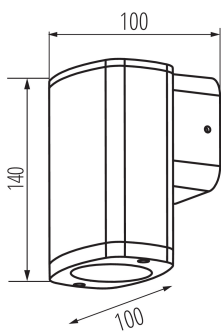

Фасадно осветително тяло

IP
54

ОБЩИ ДАННИ:

Цвят: черен

Място на монтаж: за настенен монтаж

Място на приложение: на закрито и на открито

Минимално разстояние от осветявания обект : 0,5m

Посока на светене на осветителното тяло : góra lub dół

Дължина [mm]: 100

Широчина [mm]: 100

Височина [mm]: 140

ТЕХНИЧЕСКИ ДАННИ:

Номинално напрежение [V]: 220-240 AC

Номинална честота [Hz]: 50

Максимална мощност [W]: max 10

Категория на защита от токов удар : I

Вид присъединение: клеморед с винтови клеми

Обхват на напречните сечения на използваните кабели [mm²]: 1÷1,5

Степен на защита IP: 54