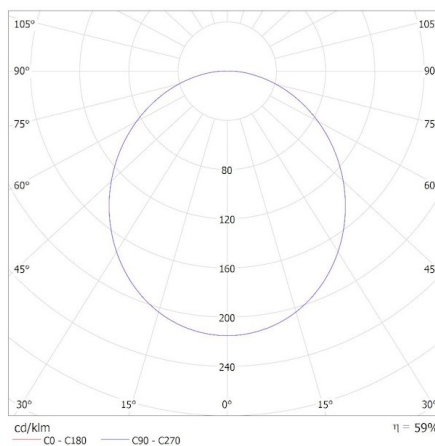

KANLUX S.A. (kat 38789) BENO 12-18W CCT-O G 12W / Krzywa rozsyłu światła (biegunowo)