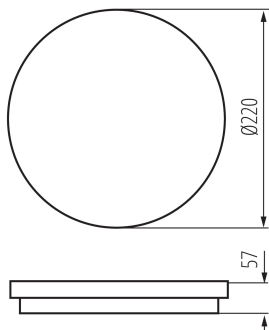

LED плафониера