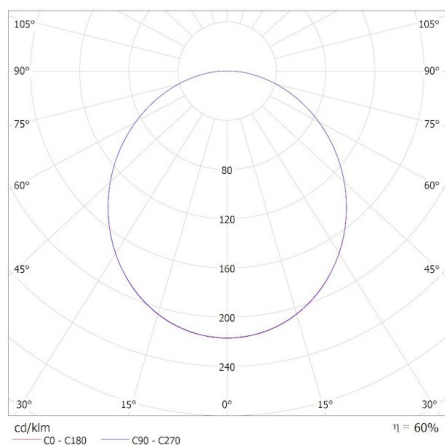

KANLUX S.A. (kat 38788) BENO 12-18W CCT-L-SEG 18W / Krzywa rozsyłu światła (biegunowo)

Date of issue: 05.02.2026, 12:57

Запазва се правото за въвеждане на технически промени. Данните, съдържащи се в този материал, не са правно обвързващи.

Фотометрия: резултати, получени по време на изпитване на дадения екземпляр.

Kanlux S.A. ul. Objazdowa 1-3, 41-922 Radzionków, Poland kanlux@kanlux.com