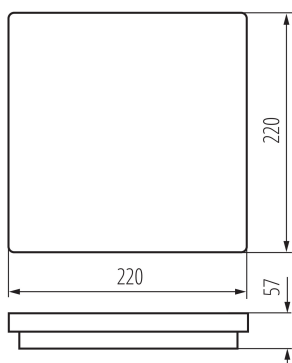

LED плафониера