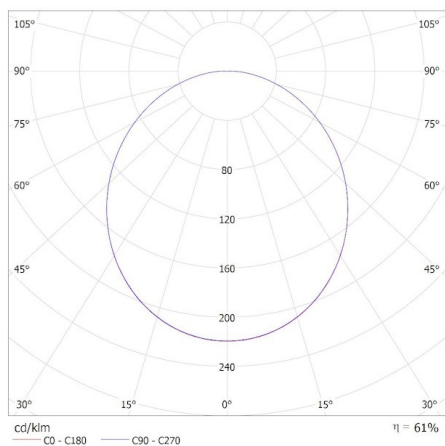

38788 BENO 12-18W CCT-L-SEG

LED плафониера

KANLUX S.A. (kat 38788) BENO 12-18W CCT-L-SEG 12W / Krzywa rozsyłu światła (biegunowo)