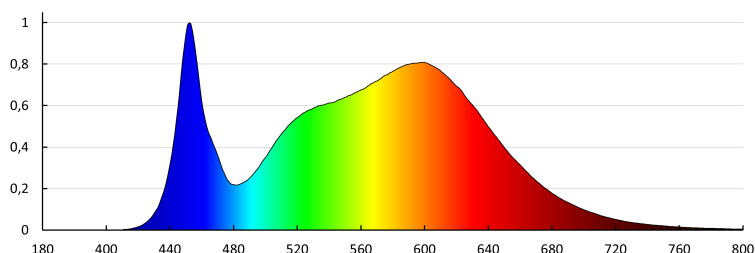

ДОПЪЛНИТЕЛНА ИНФОРМАЦИЯ:

- 5-годишна Гаранция при спазване на гаранционните условия, достъпни в уебсайта