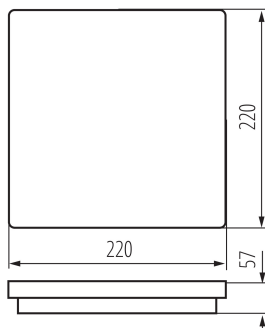

LED плафониера