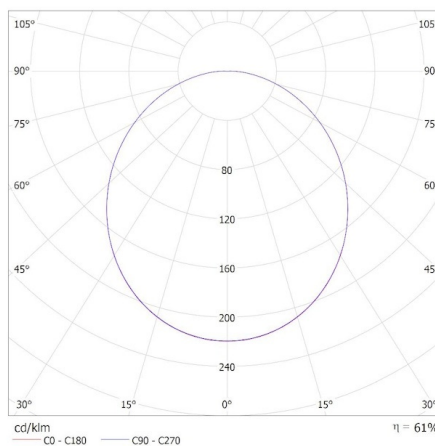

KANLUX S.A. (kat 38787) BENO 12-18W CCT-L G 12W / Krzywa rozsytu światła (biegunowo)