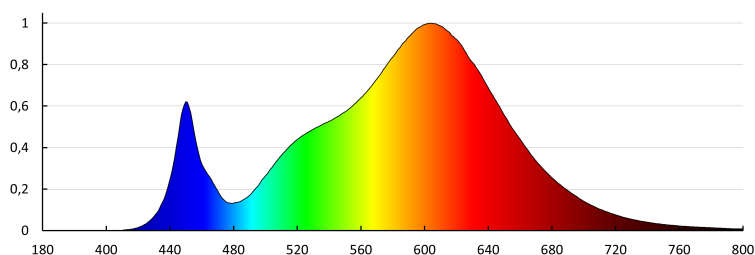

ДОПЪЛНИТЕЛНА ИНФОРМАЦИЯ:

- 5-годишна Гаранция при спазване на гаранционните условия, достъпни в уебсайта