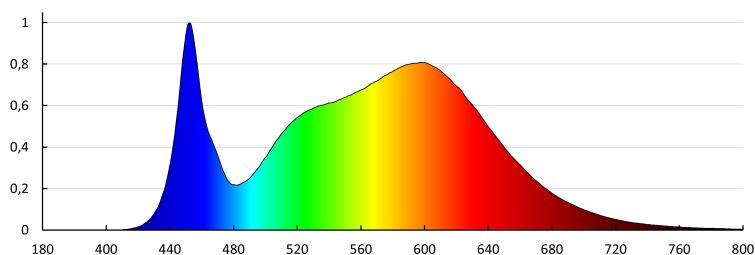

ДОПЪЛНИТЕЛНА ИНФОРМАЦИЯ:

- 5-годишна Гаранция при спазване на гаранционните условия, достъпни в уебсайта