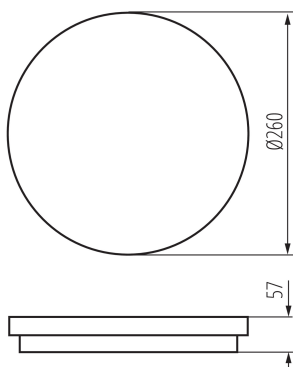

LED плафониера