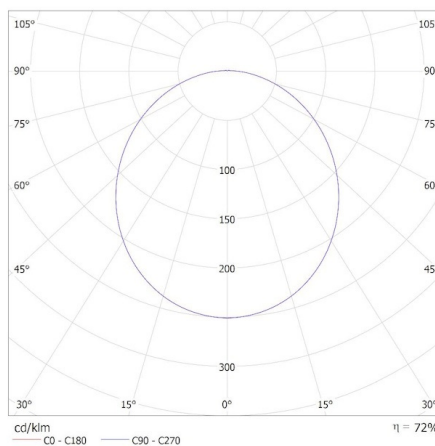

38786 BENO 24-30W CCT-O W

LED плафониера

KANLUX S.A. (kat 38786) BENO 24-30W CCT-O W 24W / Krzywa rozsyłu światła (biegunowo)

KANLUX S.A. (kat 38786) BENO 24-30W CCT-O W 30W / Krzywa rozsyłu światła (biegunowo)