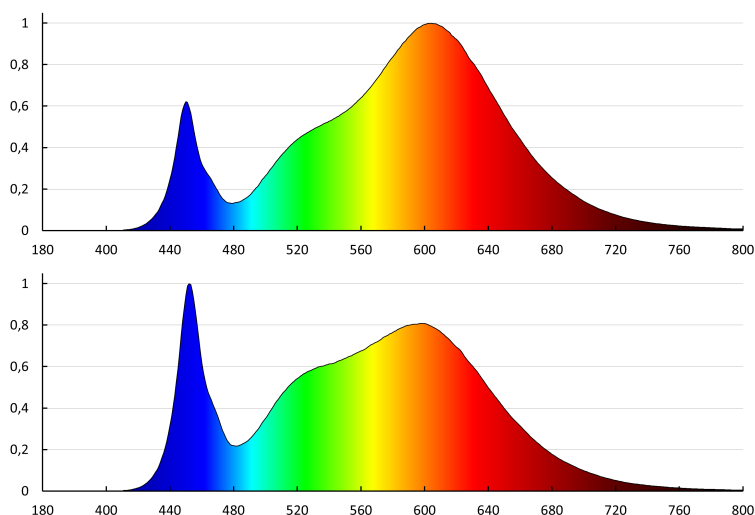

ДОПЪЛНИТЕЛНА ИНФОРМАЦИЯ:

- 5-годишна Гаранция при спазване на гаранционните условия, достъпни в уебсайта