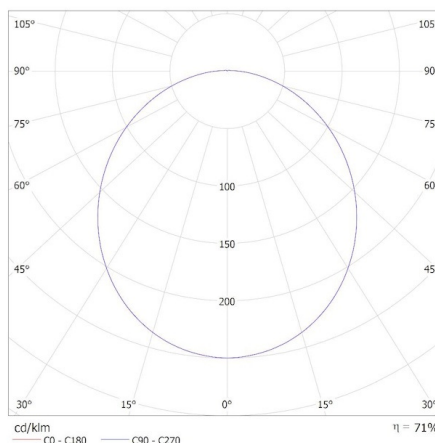

Date of issue: 05.02.2026, 13:08

Запазва се правото за въвеждане на технически промени. Данните, съдържащи се в този материал, не са правно обвързващи.

Фотометрия: резултати, получени по време на изпитване на дадения екземпляр.

Kanlux S.A. ul. Objazdowa 1-3, 41-922 Radzionków, Poland kanlux@kanlux.com