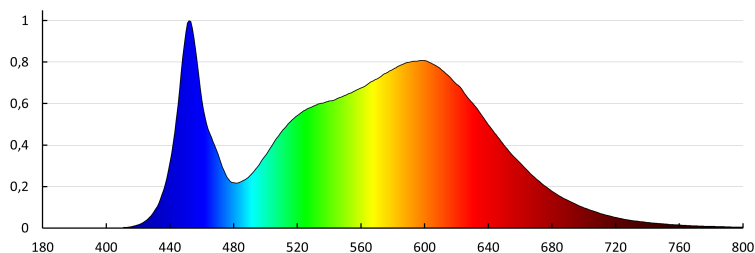

ДОПЪЛНИТЕЛНА ИНФОРМАЦИЯ:

- 5-годишна Гаранция при спазване на гаранционните условия, достъпни в уебсайта