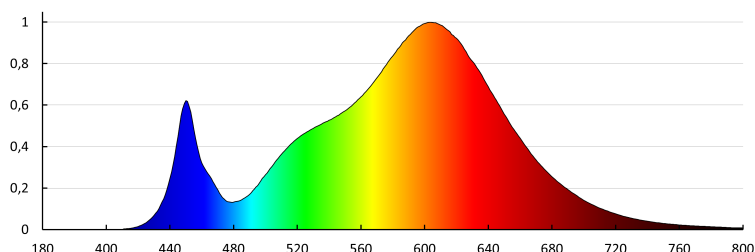

ДОПЪЛНИТЕЛНА ИНФОРМАЦИЯ:

- 5-годишна Гаранция при спазване на гаранционните условия, достъпни в уебсайта