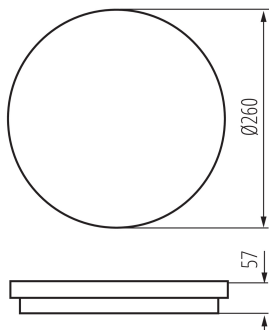

LED плафониера