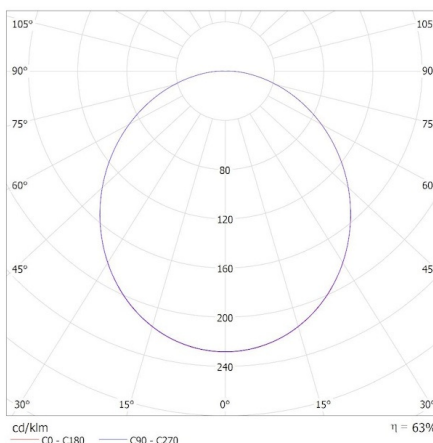

Date of issue: 05.02.2026, 13:10

Запазва се правото за въвеждане на технически промени. Данните, съдържащи се в този материал, не са правно обвързващи.

Фотометрия: резултати, получени по време на изпитване на дадения екземпляр.

Kanlux S.A. ul. Objazdowa 1-3, 41-922 Radzionków, Poland kanlux@kanlux.com