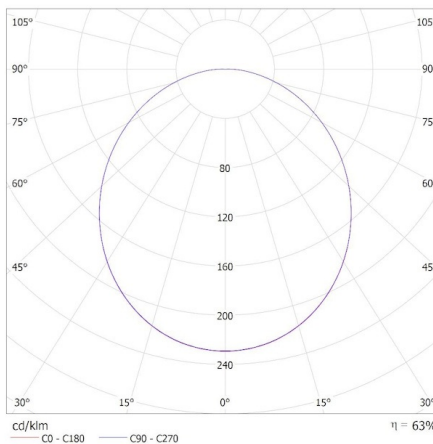

38784 BENO 24-30W CCT-O-SEG

LED плафониера

KANLUX S.A. (kat 38784) BENO 24-30W CCT-O-SEG 24W / Krzywa rozsytu światła (biegunowo)

KANLUX S.A. (kat 38784) BENO 24-30W CCT-O-SEG 30W / Krzywa rozsytu światła (biegunowo)