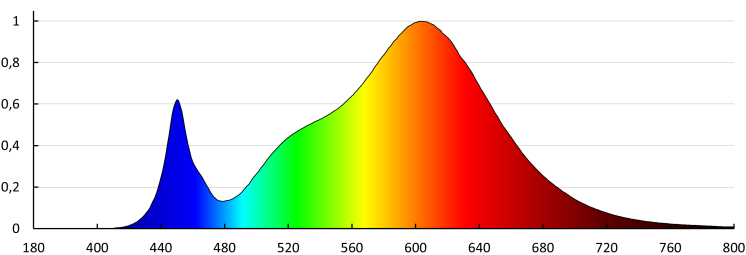

ДОПЪЛНИТЕЛНА ИНФОРМАЦИЯ:

- 5-годишна Гаранция при спазване на гаранционните условия, достъпни в уебсайта