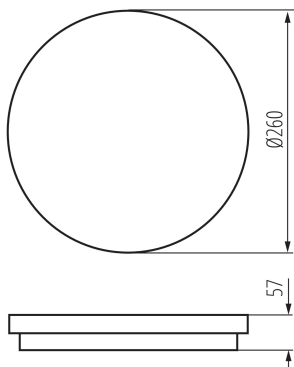

LED плафониера