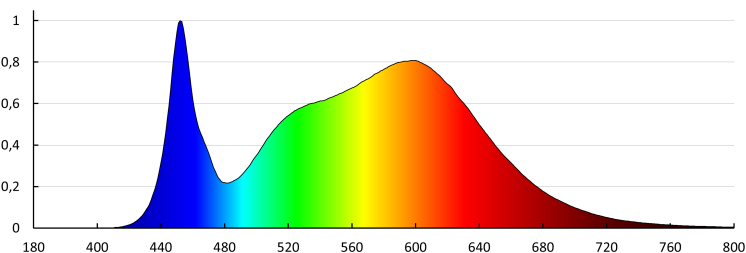

ДОПЪЛНИТЕЛНА ИНФОРМАЦИЯ:

- 5-годишна Гаранция при спазване на гаранционните условия, достъпни в уебсайта