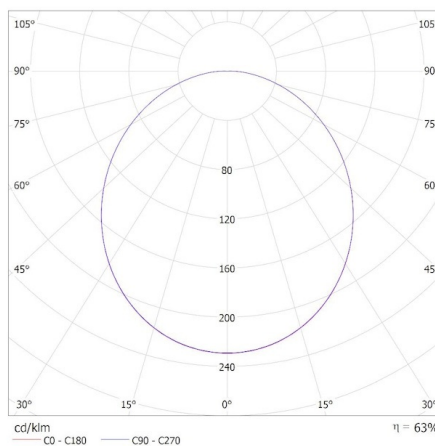

38783 BENO 24-30W CCT-O G

LED плафониера

KANLUX S.A. (kat 38783) BENO 24-30W CCT-O G 24W / Krzywa rozsyłu światła (biegunowo)