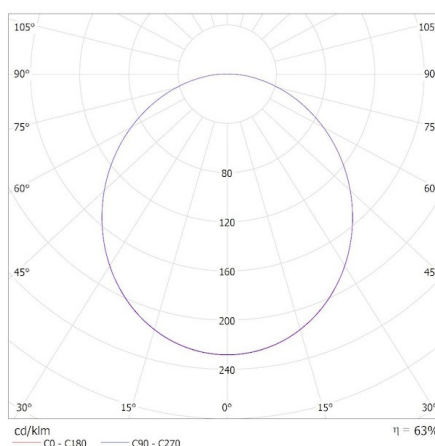

KANLUX S.A. (kat 38783) BENO 24-30W CCT-O G 30W / Krzywa rozsyłu światła (biegunowo)

Date of issue: 05.02.2026, 13:07

Запазва се правото за въвеждане на технически промени. Данните, съдържащи се в този материал, не са правно обвързващи.

Фотометрия: резултати, получени по време на изпитване на дадения екземпляр.

Kanlux S.A. ul. Objazdowa 1-3, 41-922 Radzionków, Poland kanlux@kanlux.com