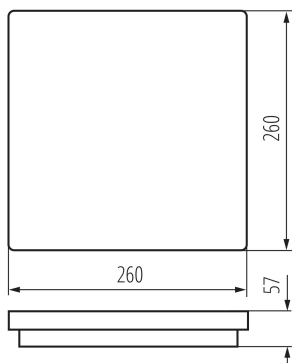

38782 BENO 24-30W CCT-L W

LED плафониера