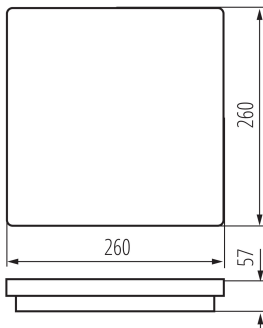

LED плафониера