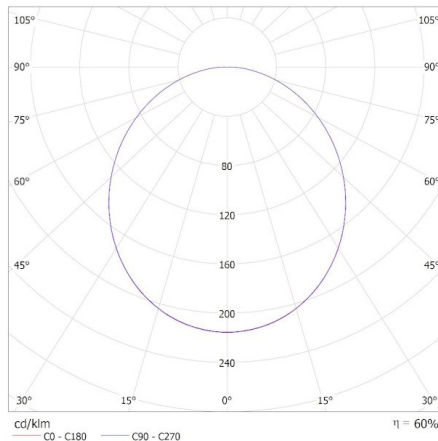

KANLUX S.A. (kat 38780) BENO 24-30W CCT-L-SEG 30W / Krzywa rozsytu światła (biegunowo)

Date of issue: 05.02.2026, 13:05

Запазва се правото за въвеждане на технически промени. Данните, съдържащи се в този материал, не са правно обвързващи.

Фотометрия: резултати, получени по време на изпитване на дадения екземпляр.

Kanlux S.A. ul. Objazdowa 1-3, 41-922 Radzionków, Poland kanlux@kanlux.com