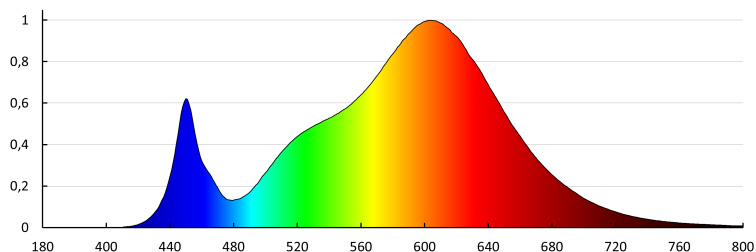

ДОПЪЛНИТЕЛНА ИНФОРМАЦИЯ:

- 5-годишна Гаранция при спазване на гаранционните условия, достъпни в уебсайта