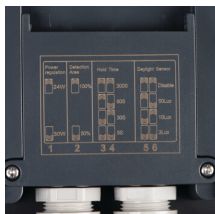

LED плафониера

LED осветителите Kanlux BENO са уникална конструкция с изключителна устойчивост (с висока устойчивост на атмосферни условия благодарение на степен на защита IP65 (кабелен уплътнител), което им позволява да се монтират както на закрито, така и на открито до 10000 часа, а високият енергиен клас C гарантира енергийна ефективност). Kanlux BENO LED се предлагат в два размера и четири ватажни диапазона (4000K, 3000K и 3500K), което ги прави адаптивни към различните нужди. Изработен от поликарбонат (PC), се отличава с лесен и бърз монтаж на таван или стена. BENO LED -SE позволява регулиране на работния диапазон. Благодарение на мултифункционалност Kanlux BENO LED ще работи перфектно като до 5-годишна гаранция.

ОБЩИ ДАННИ:

Цвят: графитен

Място на монтаж: за настенен монтаж, за монтаж върху таван

Място на приложение: на закрито и на открито

Минимално разстояние от осветявания обект: 0,5m

Възможност за използване с димер: не

Wukrywanie ruchu: да

Дължина [mm]: 260

Широчина [mm]: 260

Височина [mm]: 57

Регулиране на чувствителността: да

Интегриран LED източник на светлина: да

Брой модули (LED източник на светлина): 1

ТЕХНИЧЕСКИ ДАННИ:

Номинално напрежение [V]: 220-240 AC

Номинална честота [Hz]: 50

Максимална мощност [W]: 24 / 30

Категория на защита от токов удар: II

Материал на дифузера: PC

Материал на корпуса: PC

Вид диод: LED SMD

Светлинен поток на осветителното тяло [lm]: max 2690 / 2940 / 2880

Полезния светлинен поток на светлинния източник Φ_{use} [LM]: 4510

Полезния светлинен поток на светлинния източник Φ_{use} [LM]: в сфера