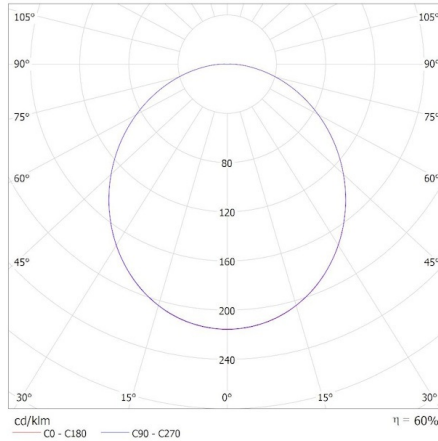

38780 BENO 24-30W CCT-L-SEG

LED плафониера

KANLUX S.A. (kat 38780) BENO 24-30W CCT-L-SEG 24W / Krzywa rozsytu światła (biegunowo)