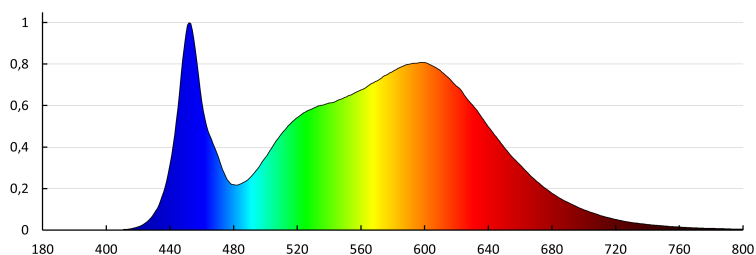

ДОПЪЛНИТЕЛНА ИНФОРМАЦИЯ:

- 5-годишна Гаранция при спазване на гаранционните условия, достъпни в уебсайта