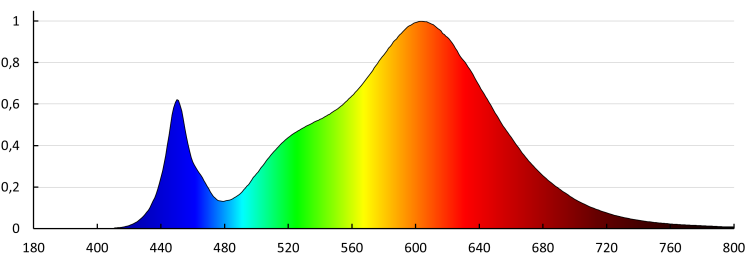

ДОПЪЛНИТЕЛНА ИНФОРМАЦИЯ:

- 5-годишна Гаранция при спазване на гаранционните условия, достъпни в уебсайта