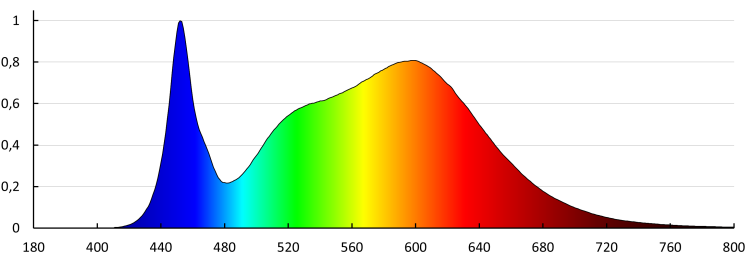

ДОПЪЛНИТЕЛНА ИНФОРМАЦИЯ:

- 5-годишна Гаранция при спазване на гаранционните условия, достъпни в уебсайта