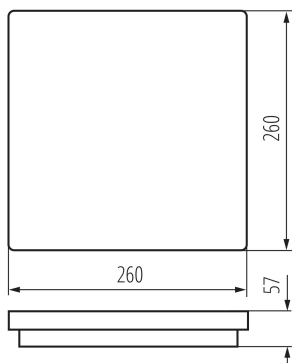

LED плафониера