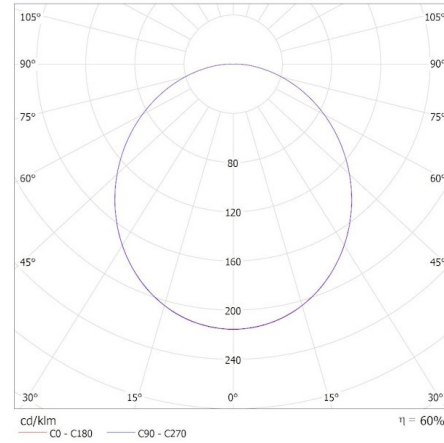

KANLUX S.A. (kat 38779) BENO 24-30W CCT-L G 24W / Krzywa rozsytu światła (biegunowo)