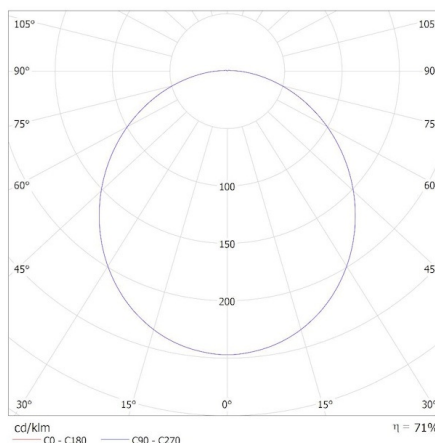

Date of issue: 05.02.2026, 13:00

Запазва се правото за въвеждане на технически промени. Данните, съдържащи се в този материал, не са правно обвързващи.

Фотометрия: резултати, получени по време на изпитване на дадения екземпляр.

Kanlux S.A. ul. Objazdowa 1-3, 41-922 Radzionków, Poland kanlux@kanlux.com