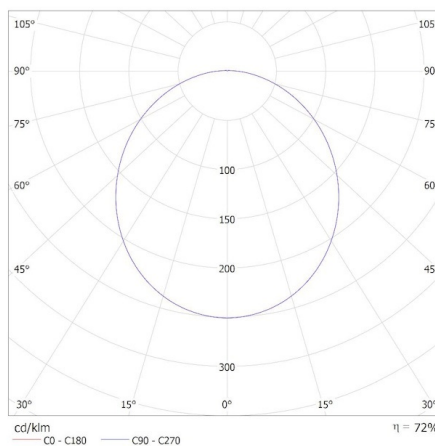

38778 BENO 12-18W CCT-O W

LED плафониера

KANLUX S.A. (kat 38778) BENO 12-18W CCT-O W 12W / Krzywa rozsyłu światła (biegunowo)

KANLUX S.A. (kat 38778) BENO 12-18W CCT-O W 18W / Krzywa rozsyłu światła (biegunowo)