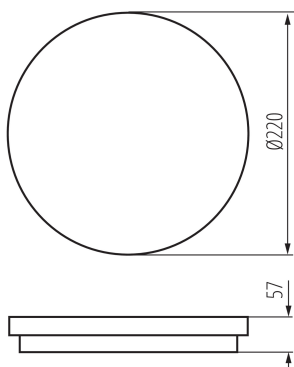

LED плафониера