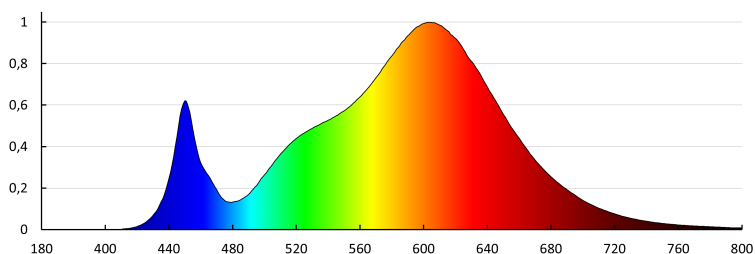

ДОПЪЛНИТЕЛНА ИНФОРМАЦИЯ:

- 5-годишна Гаранция при спазване на гаранционните условия, достъпни в уебсайта