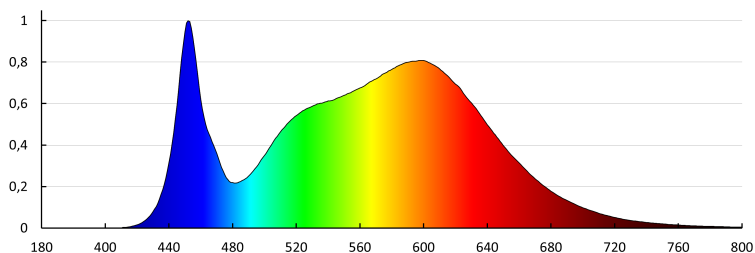

ДОПЪЛНИТЕЛНА ИНФОРМАЦИЯ:

- 5-годишна Гаранция при спазване на гаранционните условия, достъпни в уебсайта