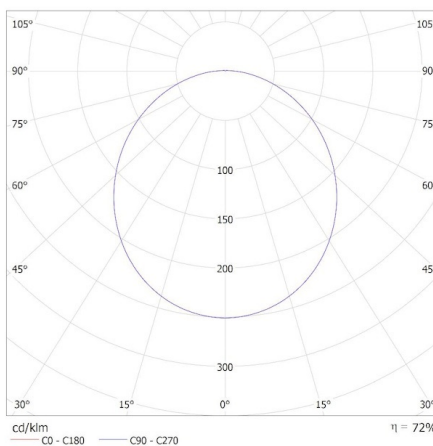

38777 BENO 12-18W CCT-O-SEW

LED плафониера

KANLUX S.A. (kat 38777) BENO 12-18W CCT-O-SEW 12W / Krzywa rozsyłu światła (biegunowo)

KANLUX S.A. (kat 38777) BENO 12-18W CCT-O-SEW 18W / Krzywa rozsyłu światła (biegunowo)