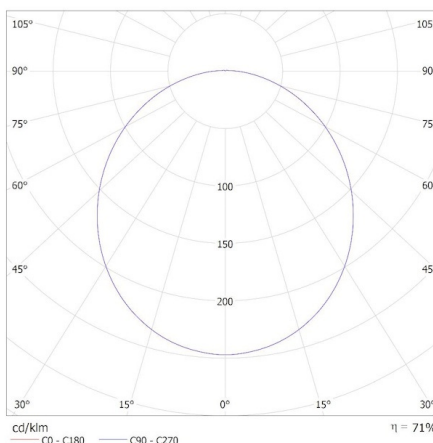

Date of issue: 05.02.2026, 13:02

Запазва се правото за въвеждане на технически промени. Данните, съдържащи се в този материал, не са правно обвързващи.

Фотометрия: резултати, получени по време на изпитване на дадения екземпляр.

Kanlux S.A. ul. Objazdowa 1-3, 41-922 Radzionków, Poland kanlux@kanlux.com