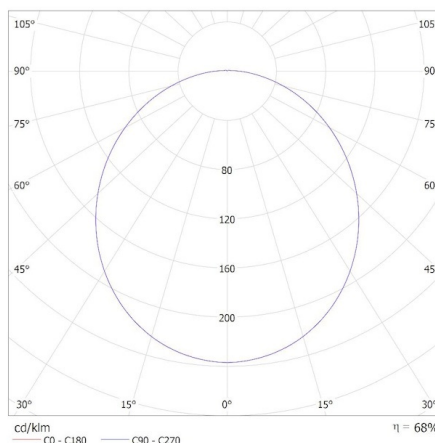

KANLUX S.A. (kat 38776) BENO 12-18W CCT-L W 18W / Krzywa rozsyłu światła (biegunowo)

Date of issue: 05.02.2026, 12:56

Запазва се правото за въвеждане на технически промени. Данните, съдържащи се в този материал, не са правно обвързващи.

Фотометрия: резултати, получени по време на изпитване на дадения екземпляр.

Kanlux S.A. ul. Objazdowa 1-3, 41-922 Radzionków, Poland kanlux@kanlux.com