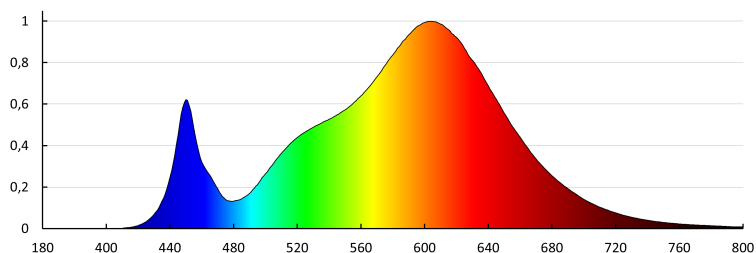

ДОПЪЛНИТЕЛНА ИНФОРМАЦИЯ:

- 5-годишна Гаранция при спазване на гаранционните условия, достъпни в уебсайта