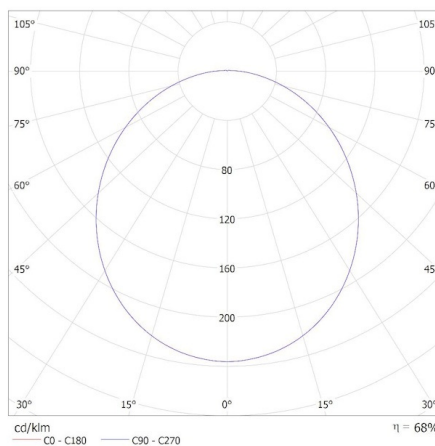

38776 BENO 12-18W CCT-L W

LED плафониера

KANLUX S.A. (kat 38776) BENO 12-18W CCT-L W 12W / Krzywa rozsyłu światła (biegunowo)