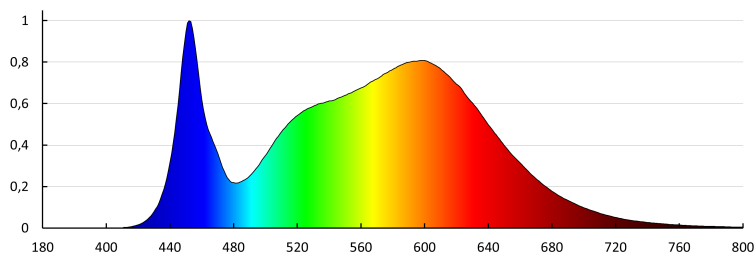

ДОПЪЛНИТЕЛНА ИНФОРМАЦИЯ:

- 5-годишна Гаранция при спазване на гаранционните условия, достъпни в уебсайта