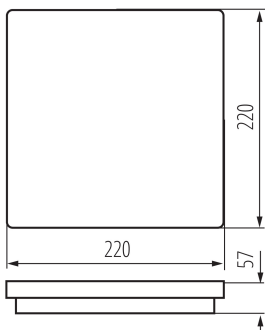

38776 BENO 12-18W CCT-L W

LED плафониера