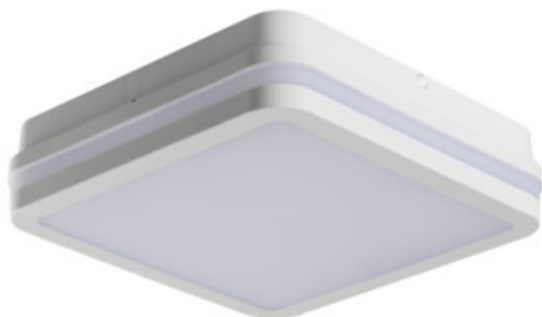

### LED плафониера

LED осветителите Kanlux BENO са уникална конструкция с изключителна устойчивост (с висока устойчивост на атмосферни условия благодарение на степен на защита IP65 (с кабелен уплътнител), което им позволява да се монтират както на закрито, така и на открито до 10000 часа, а високият енергиен клас C гарантира енергийна ефективност). Kanlux BENO LED се предлагат в два размера и четири ватажни диапазона (4000K, 3000K и 3500K), което ги прави адаптивни към различните нужди. Изработен от поликарбонат (PC), се отличава с лесен и бърз монтаж на таван или стена. BENO LED -SE позволява регулиране на работния диапазон. Благодарение на мултифункционалност Kanlux BENO LED ще работи перфектно като до 5-годишна гаранция.

#### ОБЩИ ДАННИ:

**Цвят:** бял

**Място на монтаж:** за настенен монтаж, за монтаж върху таван

**Място на приложение:** на закрито и на открито

**Минимално разстояние от осветявания обект:** 0,5m

**Възможност за използване с димер:** не

**Материал на корпуса:** PC

**Вид диод:** LED SMD

**Светлинен поток на осветителното тяло [lm]:** max 1840 / 2000 / 1980

**Полезния светлинен поток на светлинния източник  $\Phi_{use}$  [LM]:** 2700

**Полезния светлинен поток на светлинния източник  $\Phi_{use}$  [LM]:** в сфера