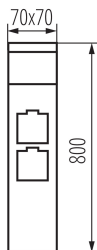

Градинско осветително тяло със сменяем източник на светлина