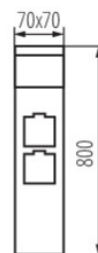

Fotometria: wyniki uzyskane podczas badania konkretnego egzemplarza.

Kanlux S.A. ul. Objazdowa 1-3, 41-922 Radzionków, Poland kanlux@kanlux.com

PL

PARAMETRY PRODUKTU

Napięcie znamionowe [V]	220-240 AC
Częstotliwość znamionowa [Hz]	50
Moc maksymalna [W]	max II
Trzonek (Źródło światła)	G9
Źródło światła	LED
Źródło światła w komplecie	nie
Miejsce zastosowania	wewnątrz i na zewnątrz
Stopień IP	44
Ochrona styków	tak
Wymienne źródło światła	tak
Liczba gniazd	2
Gniazdo zasilające	2P+E 16A
Rodzaj uziemienia	typu F

WYMIARY I MONTAŻ

Wysokość [mm]	800
Szerokość [mm]	70
Długość [mm]	70
Rodzaj przyłącza	kostka śrubowa
Zakres przekrojów stosowanych przewodów [mm ²]	0,5-1,5

MATERIAŁ I KONSTRUKCJA

Kolor	antracyt
Materiał obudowy	stop aluminium
Materiał klosza	PC
Klasa ochronności przed porażeniem elektrycznym	I
Minimalna odległość od oświetlanego obiektu	0,5m
Zakres temperatury otoczenia, na którą może być narażony wyrób [°C]	-20+35

INFORMACJE DODATKOWE

Maksymalna wysokość źródła światła 51mm
F SO – French type socket (Type E), S SO – Schuko type socket (Type F)

LOGISTYKA

Jednostka miary	sztuka
Jak pakowane	16
Ilość sztuk w opakowaniu pośrednim	1
Ilość sztuk w opakowaniu zbiorczym	16
Masa jednostkowa netto [g]	1310
Gramatura [g]	1510.63
Waga sztuki brutto [g]	1464
Długość opakowania jednostkowego [cm]	8
Szerokość opakowania jednostkowego [cm]	8
Wysokość opakowania jednostkowego [cm]	81
Waga kartonu [kg]	24.17008
Szerokość kartonu [cm]	34
Wysokość kartonu [cm]	34
Długość kartonu [cm]	83
Objętość kartonu [m ³]	0.095948