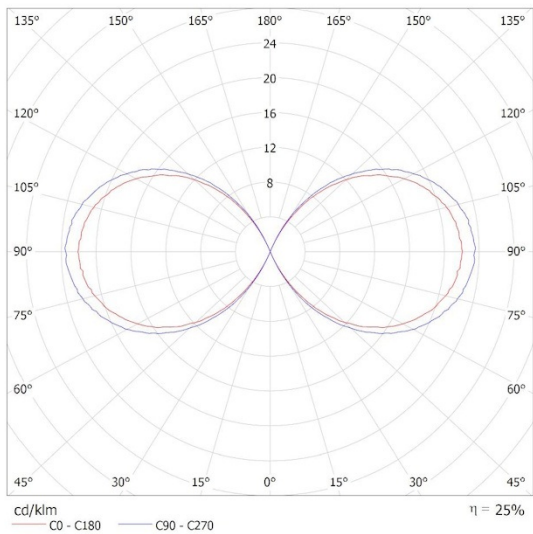

DANE FOTOMETRYCZNE

KANLUX S.A. (kat 38771) DASTEN 80 S SO B / Krzywa rozsyłu światła
(biegunowo)

Oprawa: KANLUX S.A. (kat 38771) DASTEN 80 S SO B
Lampy: 1 x ZUBI LED 4WG9-WW

Dokument utworzono: 19.04.2026, 13:45

Zastrzega się możliwość wprowadzenia zmian technicznych. Dane zawarte w tym katalogu nie są prawnie wiążące.

Fotometria: wyniki uzyskane podczas badania konkretnego egzemplarza.

Kanlux S.A. ul. Objazdowa 1-3, 41-922 Radzionków, Poland kanlux@kanlux.com