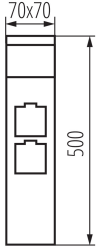

Градинско осветително тяло със сменяем източник на светлина