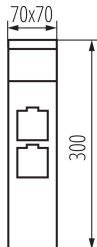

Градинско осветително тяло със сменяем източник на светлина