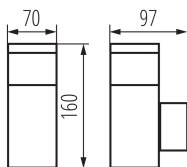

Градинско осветително тяло със сменяем източник на светлина