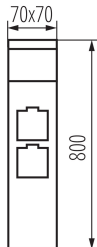

Градинско осветително тяло със сменяем източник на светлина