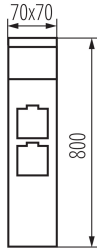

Вид присъединение: клеморед с винтови клеми

Обхват на напречните сечения на използваните кабели [mm²]: 0,5-1,5

Gniazdo zasilające: 2P+E 16A

Вид заземяване: от тип E

Степен на защита IP: 44

Градинско осветително тяло със сменяем източник на светлина

ДОПЪЛНИТЕЛНА ИНФОРМАЦИЯ:

- Максимална височина на източника на светлина 51mm

KANLUX S.A. (kat 38767) DASTEN 80 F SO B / Krzywa rozsyłu światła (biegunowo)

Oprawa: KANLUX S.A. (kat 38767) DASTEN 80 F SO B
Lampa: 1 x ZUBI LED 4W G9-WW