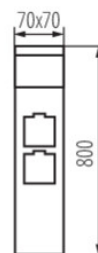

Fotometria: wyniki uzyskane podczas badania konkretnego egzemplarza.

Kanlux S.A. ul. Objazdowa 1-3, 41-922 Radzionków, Poland kanlux@kanlux.com

PL

PARAMETRY PRODUKTU

Napięcie znamionowe [V]	220-240 AC
Częstotliwość znamionowa [Hz]	50
Moc maksymalna [W]	max 11
Trzonek (Źródło światła)	G9
Źródło światła	LED
Źródło światła w komplecie	nie
Miejsce zastosowania	wewnątrz i na zewnątrz
Stopień IP	44
Ochrona styków	tak
Wymienne źródło światła	tak
Liczba gniazd	2
Gniazdo zasilające	2P+E 16A
Rodzaj uziemienia	typu E

WYMIARY I MONTAŻ

Wysokość [mm]	800
Szerokość [mm]	70
Długość [mm]	70
Rodzaj przyłącza	kostka śrubowa
Zakres przekrojów stosowanych przewodów [mm ²]	0,5-1,5

MATERIAŁ I KONSTRUKCJA

Kolor	antracyt
Materiał obudowy	stop aluminium
Materiał klosza	PC
Klasa ochronności przed porażeniem elektrycznym	I
Minimalna odległość od oświetlanego obiektu	0,5m
Zakres temperatury otoczenia, na którą może być narażony wyrób [°C]	-20+35

INFORMACJE DODATKOWE

Maksymalna wysokość źródła światła 51mm
F SO – French type socket (Type E), S SO – Schuko type socket (Type F)

LOGISTYKA

Jednostka miary	sztuka
Jak pakowane	16
Ilość sztuk w opakowaniu pośrednim	1
Ilość sztuk w opakowaniu zbiorczym	16
Masa jednostkowa netto [g]	1268
Gramatura [g]	1468.75
Waga sztuki brutto [g]	1422
Długość opakowania jednostkowego [cm]	8
Szerokość opakowania jednostkowego [cm]	8
Wysokość opakowania jednostkowego [cm]	81
Waga kartonu [kg]	23.5
Szerokość kartonu [cm]	34
Wysokość kartonu [cm]	34
Długość kartonu [cm]	83
Objętość kartonu [m ³]	0.095948