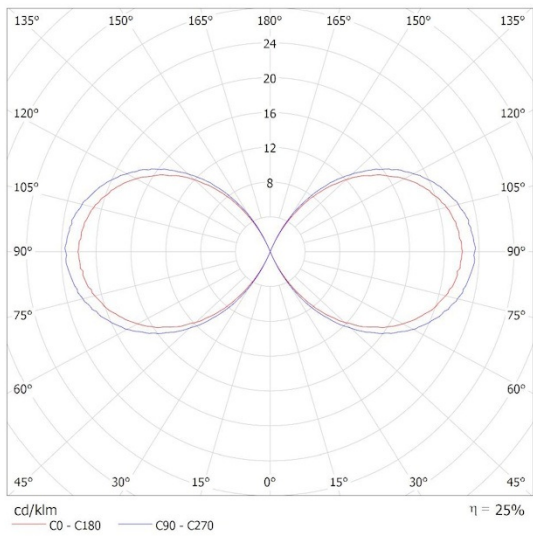

DANE FOTOMETRYCZNE

KANLUX S.A. (kat 38767) DASTEN 80 F SO B / Krzywa rozsyłu światła
(biegunowo)

Oprawa: KANLUX S.A. (kat 38767) DASTEN 80 F SO B
Lampy: 1 x ZUBI LED 4WG9-VWV

Dokument utworzono: 19.04.2026, 13:45

Zastrzega się możliwość wprowadzenia zmian technicznych. Dane zawarte w tym katalogu nie są prawnie wiążące.

Fotometria: wyniki uzyskane podczas badania konkretnego egzemplarza.

Kanlux S.A. ul. Objazdowa 1-3, 41-922 Radzionków, Poland kanlux@kanlux.com