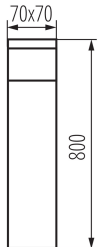

Градинско осветително тяло със сменяем източник на светлина