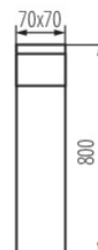

Fotometria: wyniki uzyskane podczas badania konkretnego egzemplarza.

Kanlux S.A. ul. Objazdowa 1-3, 41-922 Radzionków, Poland kanlux@kanlux.com

PL

PARAMETRY PRODUKTU

Napięcie znamionowe [V]	220-240 AC
Częstotliwość znamionowa [Hz]	50
Moc maksymalna [W]	max 11
Trzonek (Źródło światła)	G9
Źródło światła	LED
Źródło światła w komplecie	nie
Miejsce zastosowania	wewnątrz i na zewnątrz
Stopień IP	44
Wymienne źródło światła	tak

WYMIARY I MONTAŻ

Wysokość [mm]	800
Szerokość [mm]	70
Długość [mm]	70
Rodzaj przyłącza	kostka śrubowa
Zakres przekrojów stosowanych przewodów [mm ²]	0,5-1,5

MATERIAŁ I KONSTRUKCJA

Kolor	antracyt
Materiał obudowy	stop aluminium
Materiał klosza	PC
Klasa ochronności przed porażeniem elektrycznym	I
Minimalna odległość od oświetlanego obiektu	0,5m
Zakres temperatury otoczenia, na którą może być narażony wyrób [°C]	-20+35

INFORMACJE DODATKOWE

Maksymalna wysokość źródła światła 51mm
F SO – French type socket (Type E), S SO – Schuko type socket (Type F)

LOGISTYKA

Jednostka miary	sztuka
Jak pakowane	16
Ilość sztuk w opakowaniu pośrednim	1
Ilość sztuk w opakowaniu zbiorczym	16
Masa jednostkowa netto [g]	1092
Gramatura [g]	1293.13
Waga sztuki brutto [g]	1246
Długość opakowania jednostkowego [cm]	8
Szerokość opakowania jednostkowego [cm]	8
Wysokość opakowania jednostkowego [cm]	81
Waga kartonu [kg]	20.69008
Szerokość kartonu [cm]	34
Wysokość kartonu [cm]	34
Długość kartonu [cm]	83
Objętość kartonu [m ³]	0.095948