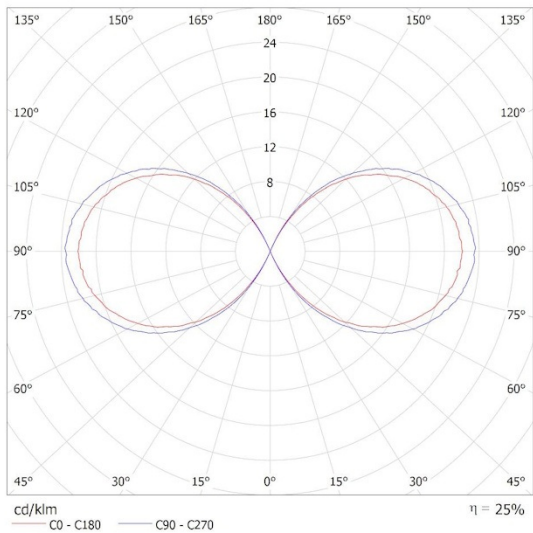

DANE FOTOMETRYCZNE

KANLUX S.A. (kat 38766) DASTEN 80 B / Krzywa rozsyłu światła (biegunowo)

Oprawa: KANLUX S.A. (kat 38766) DASTEN 80 B
Lampy: 1 x ZUBI LED 4W G9-VVV

Dokument utworzono: 19.04.2026, 13:40

Zastrzega się możliwość wprowadzenia zmian technicznych. Dane zawarte w tym katalogu nie są prawnie wiążące.

Fotometria: wyniki uzyskane podczas badania konkretnego egzemplarza.

Kanlux S.A. ul. Objazdowa 1-3, 41-922 Radzionków, Poland kanlux@kanlux.com