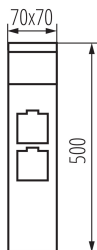

Градинско осветително тяло със сменяем източник на светлина