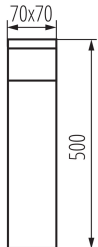

38764 DASTEN 50 B

Градинско осветително тяло със сменяем източник на светлина