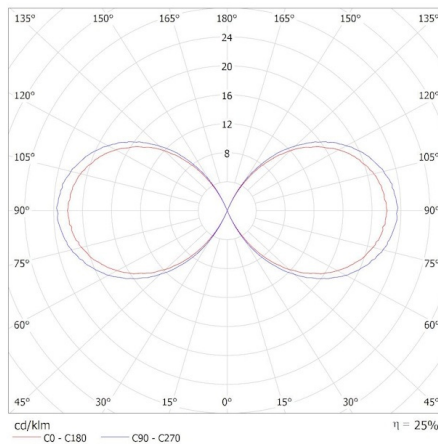

ДОПЪЛНИТЕЛНА ИНФОРМАЦИЯ:

- Максимална височина на източника на светлина 51mm

KANLUX S.A. (kat 38764) DASTEN 50 B / Krzywa rozsyłu światła (biegunowo)