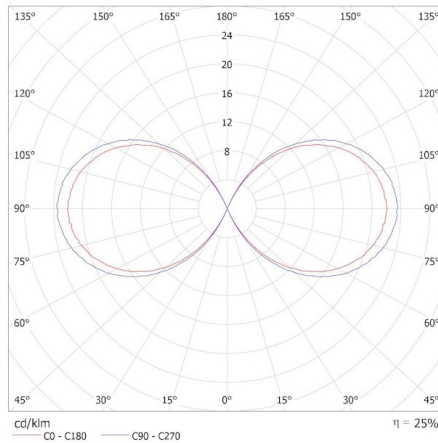

38764 DASTEN 50 B

Градинско осветително тяло със сменяем източник на светлина

KANLUX S.A. (kat 38764) DASTEN 50 B / Krzywa rozsyłu światła (biegunowo)

Date of issue: 20.08.2025, 14:37

Запазва се правото за въвеждане на технически промени. Данните, съдържащи се в този материал, не са правно обвързващи.

Фотометрия: резултати, получени по време на изпитване на дадения екземпляр.

Kanlux S.A. ul. Objazdowa 1-3, 41-922 Radzionków, Poland kanlux@kanlux.com