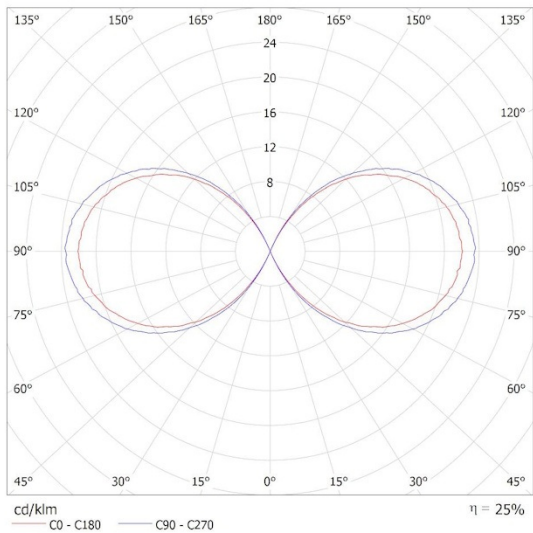

## DANE FOTOMETRYCZNE

KANLUX S.A. (kat 38764) DASTEN 50 B / Krzywa rozsyłu światła (biegunowo)

Oprawa: KANLUX S.A. (kat 38764) DASTEN 50 B  
Lampy: 1 x ZUBI LED 4W G9-VVV

Dokument utworzono: 19.04.2026, 13:40