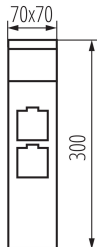

Градинско осветително тяло със сменяем източник на светлина