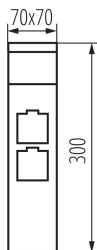

Градинско осветително тяло със сменяем източник на светлина