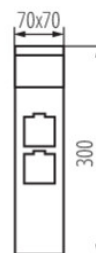

Fotometria: wyniki uzyskane podczas badania konkretnego egzemplarza.

Kanlux S.A. ul. Objazdowa 1-3, 41-922 Radzionków, Poland kanlux@kanlux.com

PL

PARAMETRY PRODUKTU

Napięcie znamionowe [V]	220-240 AC
Częstotliwość znamionowa [Hz]	50
Moc maksymalna [W]	max II
Trzonek (Źródło światła)	G9
Źródło światła	LED
Źródło światła w komplecie	nie
Miejsce zastosowania	wewnątrz i na zewnątrz
Stopień IP	44
Ochrona styków	tak
Wymienne źródło światła	tak
Liczba gniazd	2
Gniazdo zasilające	2P+E 16A
Rodzaj uziemienia	typu E

WYMIARY I MONTAŻ

Wysokość [mm]	300
Szerokość [mm]	70
Długość [mm]	70
Rodzaj przyłącza	kostka śrubowa
Zakres przekrojów stosowanych przewodów [mm ²]	0,5-1,5

MATERIAŁ I KONSTRUKCJA

Kolor	antracyt
Materiał obudowy	stop aluminium
Materiał klosza	PC
Klasa ochronności przed porażeniem elektrycznym	I
Minimalna odległość od oświetlanego obiektu	0,5m
Zakres temperatury otoczenia, na którą może być narażony wyrób [°C]	-20+35

INFORMACJE DODATKOWE

Maksymalna wysokość źródła światła 51mm
F SO – French type socket (Type E), S SO – Schuko type socket (Type F)

LOGISTYKA

Jednostka miary	sztuka
Jak pakowane	16
Ilość sztuk w opakowaniu pośrednim	1
Ilość sztuk w opakowaniu zbiorczym	16
Masa jednostkowa netto [g]	656
Gramatura [g]	765.63
Waga sztuki brutto [g]	731
Długość opakowania jednostkowego [cm]	8
Szerokość opakowania jednostkowego [cm]	8
Wysokość opakowania jednostkowego [cm]	31
Waga kartonu [kg]	12.25008
Szerokość kartonu [cm]	34
Wysokość kartonu [cm]	33
Długość kartonu [cm]	34
Objętość kartonu [m ³]	0.038148