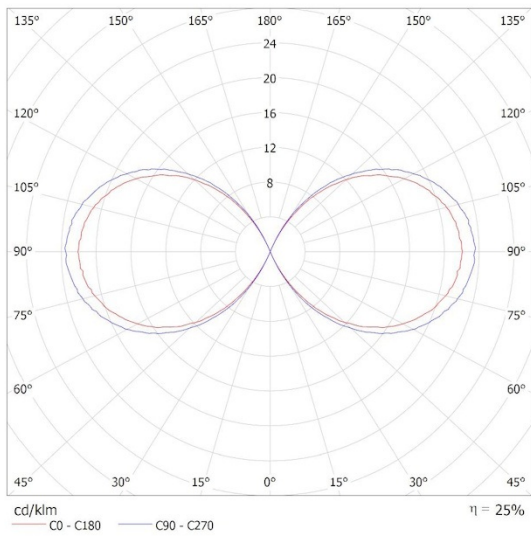

INFORMACJE DODATKOWE

Maksymalna wysokość źródła światła 51mm
F SO – French type socket (Type E), S SO – Schuko type socket (Type F)

LOGISTYKA

Jednostka miary	sztuka
Jak pakowane	16
Ilość sztuk w opakowaniu pośrednim	1
Ilość sztuk w opakowaniu zbiorczym	16
Masa jednostkowa netto [g]	656
Gramatura [g]	765.63
Waga sztuki brutto [g]	731
Długość opakowania jednostkowego [cm]	8
Szerokość opakowania jednostkowego [cm]	8
Wysokość opakowania jednostkowego [cm]	31
Waga kartonu [kg]	12.25008
Szerokość kartonu [cm]	34
Wysokość kartonu [cm]	33
Długość kartonu [cm]	34
Objętość kartonu [m ³]	0.038148

DANE FOTOMETRYCZNE

KANLUX S.A. (kat 38763) DASTEN 30 F SO B / Krzywa rozsyłu światła
(biegunowo)

Oprawa: KANLUX S.A. (kat 38763) DASTEN 30 F SO B
Lampy: 1 x ZUBI LED 4WG9-VWV

Dokument utworzono: 19.04.2026, 13:40