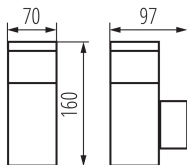

Градинско осветително тяло със сменяем източник на светлина