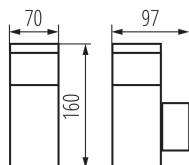

Градинско осветително тяло със сменяем източник на светлина