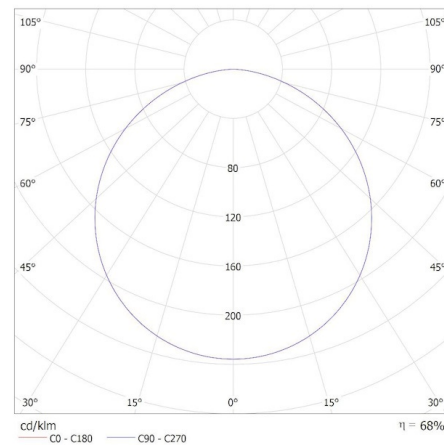

KANLUX S.A. (kat 38611) S PLAFON 20W CCTDIM W 3000K / Krzywa rozsyłu światła (biegunowo)

Date of issue: 21.03.2025, 05:09

Запазва се правото за въвеждане на технически промени. Данните, съдържащи се в този материал, не са правно обвързващи.

Фотометрия: резултати, получени по време на изпитване на дадения екземпляр.

Kanlux S.A. ul. Objazdowa 1-3, 41-922 Radzionków, Poland kanlux@kanlux.com