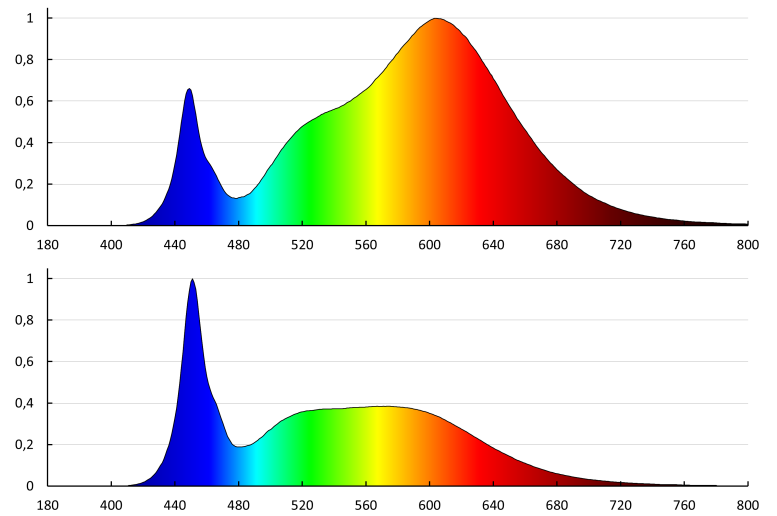

38611 S PLAFON 20W CCTDIM W

LED плафониера