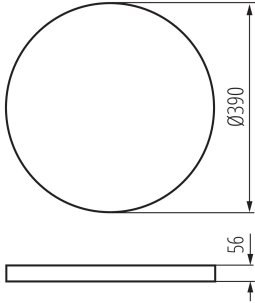

38611 S PLAFON 20W CCTDIM W

LED плафониера

Индекс на цвето предаване: 80

Експлоатационен срок на лампата [h]: 30000

Брой цикли вкл. / изкл.: ≥ 30000

Ъгъл на светене [°]: 110

Обхват на околната температура, на която може да бъде изложен продуктът [°C]: 5+25

Вид присъединение: самозаклучващи се клеми

Обхват на напречните сечения на използваните кабели [mm²]: 0,5-1,5

Степен на защита IP: 20

Kształt: кръг

Клас на енергийна ефективност: D

ЛОГИСТИЧНИ ДАННИ:

Мерна единица: брой

Как е опаковано: 4

Количество бройки в междинна опаковка: 1

Количество бройки в сборна опаковка: 4

Единично нето тегло [g]: 1266

Грамаж [g]: 1642.5

Бруто тегло на един брой [g]: 1506

Дължина на единична опаковка [cm]: 39.5

Ширина на единична опаковка [cm]: 6.5

Височина на единична опаковка [cm]: 39.5

Тегло на кашон [kg]: 6.57

Ширина на кашон [cm]: 27.5

Височина на кашон [cm]: 41.5

Дължина на кашон [cm]: 41

Вместимост на кашон [m³]: 0.046791