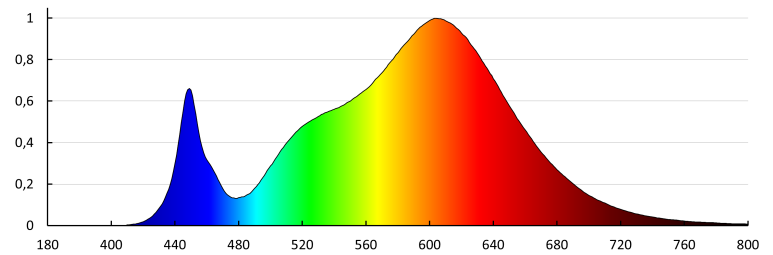

Експлоатационен срок на лампата [h] : 30000

Брой цикли вкл. / изкл. : ≥ 30000

Ъгъл на светене [°]: 110

Обхват на околната температура, на която може да бъде изложен продуктът [°C]: 5+25

Вид присъединение: самозаклучващи се клеми

Обхват на напречните сечения на използваните кабели [mm²]: 0,5-1,5

Степен на защита IP: 20

Kształt: кръг

Клас на енергийна ефективност: D