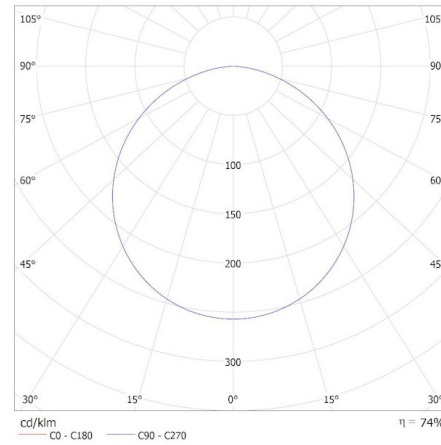

38611 S PLAFON 20W CCTDIM W

LED плафониера

KANLUX S.A. (kat 38611) S PLAFON 20W CCTDIM W 6500K / Krzywa rozsyłu światła (biegunowo)

Oprawa: KANLUX S.A. (kat 38611) S PLAFON 20W CCTDIM W 6500K
Lampy: 1 x S PLAFON 20W CCTDIM 6.5K

Date of issue: 21.03.2025, 05:09

Запазва се правото за въвеждане на технически промени. Данните, съдържащи се в този материал, не са правно обвързващи.

Фотометрия: резултати, получени по време на изпитване на дадения екземпляр.

Kanlux S.A. ul. Objazdowa 1-3, 41-922 Radzionków, Poland kanlux@kanlux.com