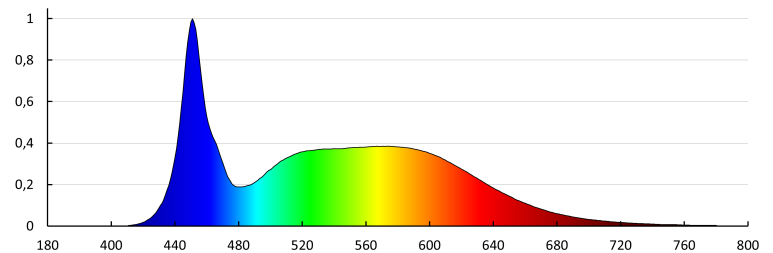

Експлоатационен срок на лампата [h] : 30000

Брой цикли вкл. / изкл. : ≥ 30000

Ъгъл на светене [°]: 110

Обхват на околната температура, на която може да бъде изложен продуктът [°C]: 5+25

Вид присъединение: самозаклучващи се клеми

Обхват на напречните сечения на използваните кабели [mm²]: 0,5-1,5

Степен на защита IP: 20

Kształt: кръг

Клас на енергийна ефективност: D