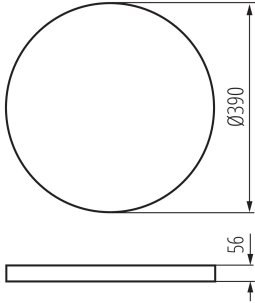

38611 S PLAFON 20W CCTDIM W

LED плафониера